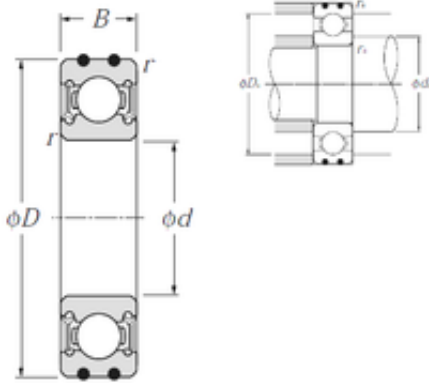

**12 mm x 28 mm x 8 mm NTN AC-6001LLU
deep groove ball bearings**

Bearing No. AC-6001LLU

Size	12x28x8 mm
Bore Diameter	12 mm
Outer Diameter	28 mm
Width	8 mm
d	12 mm
D	28 mm
B	8 mm
C	8 mm
r min.	0,3 mm
da min.	14 mm
da max	16 mm
Da max.	26 mm
ra max.	0,3 mm
Weight	0,021 Kg
Basic dynamic load rating (C)	5,1 kN
Basic static load rating (C0)	2,39 kN
Limiting speed	18000 r/min

AC-6001LLU Bearing 2D drawings and 3D CAD models