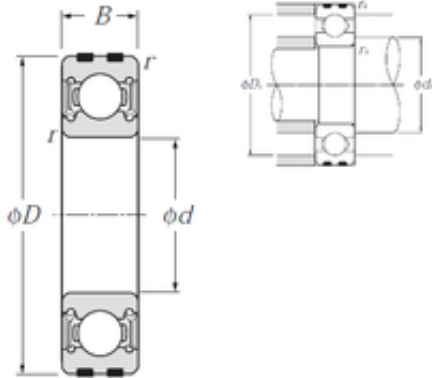

**12 mm x 28 mm x 8 mm NTN EC-6001LLU  
deep groove ball bearings**

Bearing No. EC-6001LLU

Size	12x28x8 mm
Bore Diameter	12 mm
Outer Diameter	28 mm
Width	8 mm
d	12 mm
D	28 mm
B	8 mm
C	8 mm
r min.	0,3 mm
da min.	14 mm
da max	16 mm
Da max.	26 mm
ra max.	0,3 mm
Weight	0,021 Kg
Basic dynamic load rating (C)	5,1 kN
Basic static load rating (C0)	2,39 kN
Limiting speed	18 000 r/min

EC-6001LLU Bearing 2D drawings and 3D CAD models